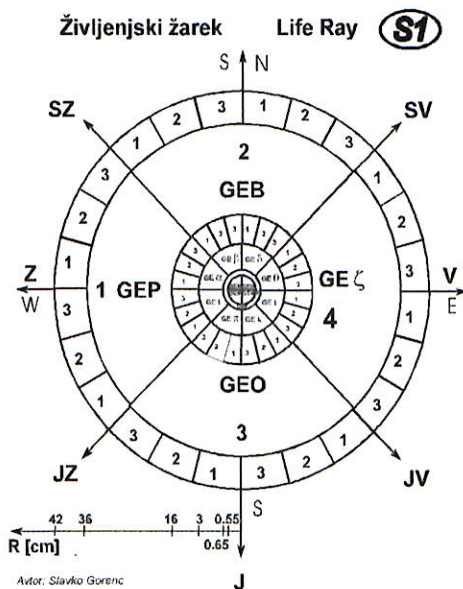

Postavitev delovnega mesta, postelje, najboljša varianta.

BETA smrtni žarki so izklopljeni ali celo preklopljeni v 33 dimenzijo.

žž

D7 → D33

COPYRIGHT BY ATI E&I d.o.o. Ljubljana