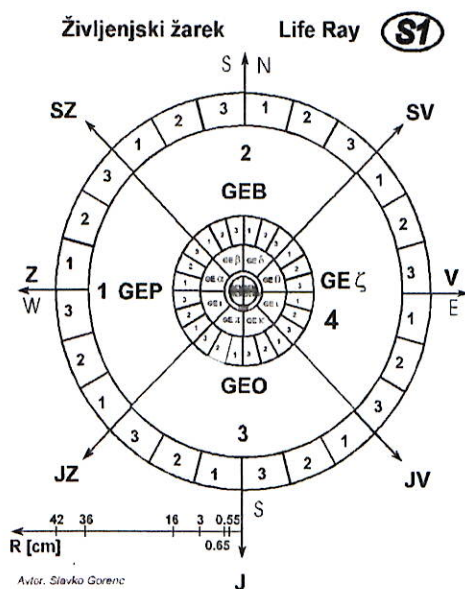

Postavitev delovnega mesta, postelje, najslabša rešitev