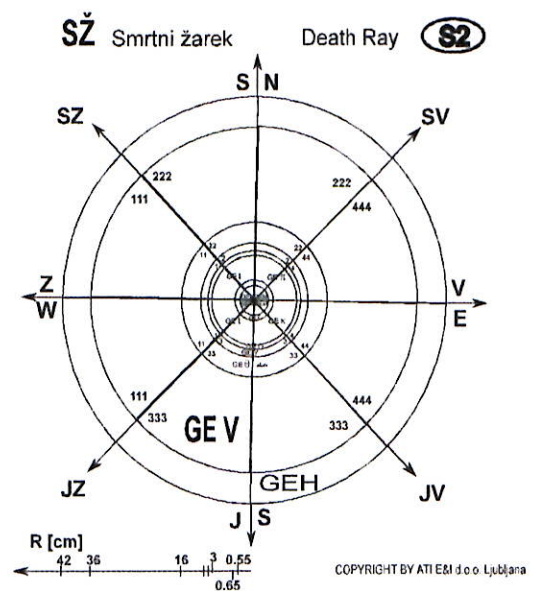

Postavitev delovnega mesta, postelje, najslabša rešitev