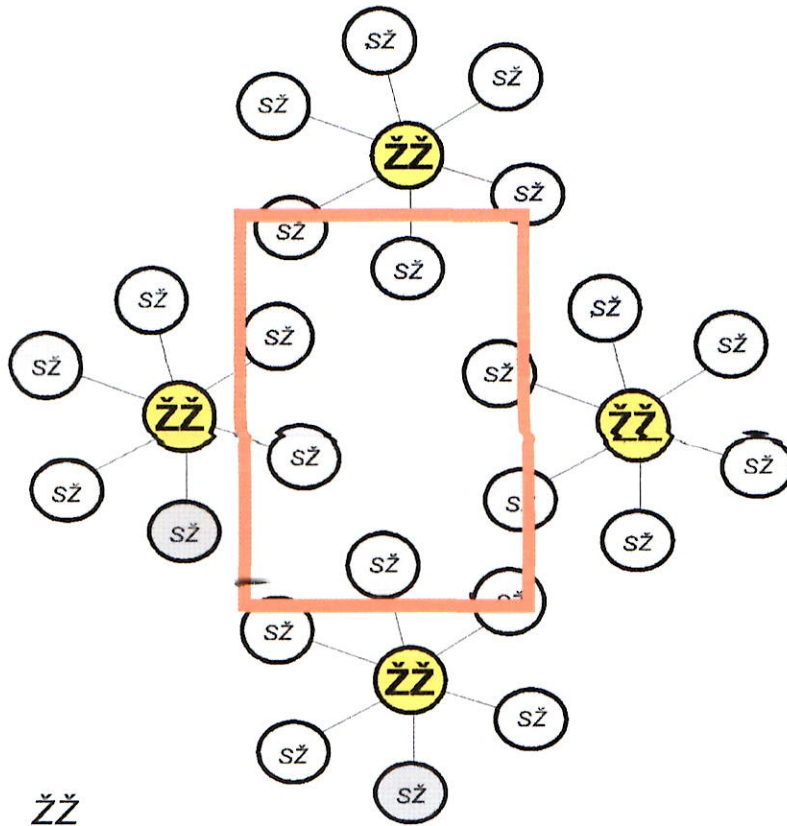

Postavitev delovnega mesta, postelje, najslabša rešitev

BIOKIBERNETIKA, Slavko Gorenc, SI Ljubljana, Pod bresti 29, naročila, tel odzivnik 061 334831, informacije 090 4207 (156 SIT/min), <http://www.ati-e-import.si> E-mail: galfa@siol.net

Postavitev delovnega mesta, postelje, najboljša varianta.

BETA smrtni žarki so izklopljeni ali celo preklopljeni v 33 dimenzijo.

žž

D7 → D33

COPYRIGHT BY ATI E&I d.o.o. Ljubljana