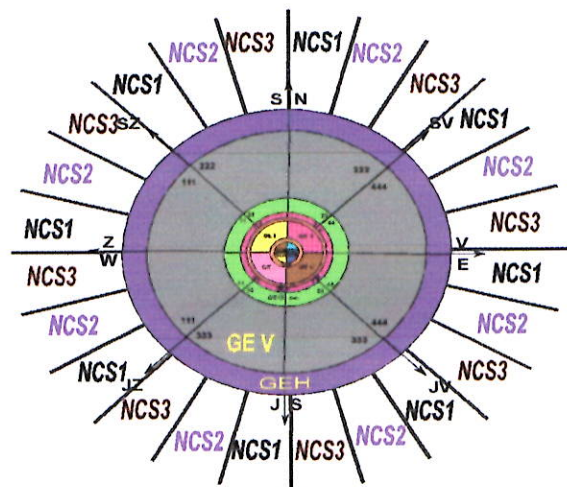

Odprta BIOkibernetična zanka

ALFA - življenjski žarek

COPYRIGHT BY ATI E&I d.o.o. Ljubljana

BETA - smrtni žarek

COPYRIGHT BY ATI E&I d.o.o. Ljubljana

Zaprta BIOkibernetična zanka

ALFA - življenjski žarek

BETA - smrtni žarek