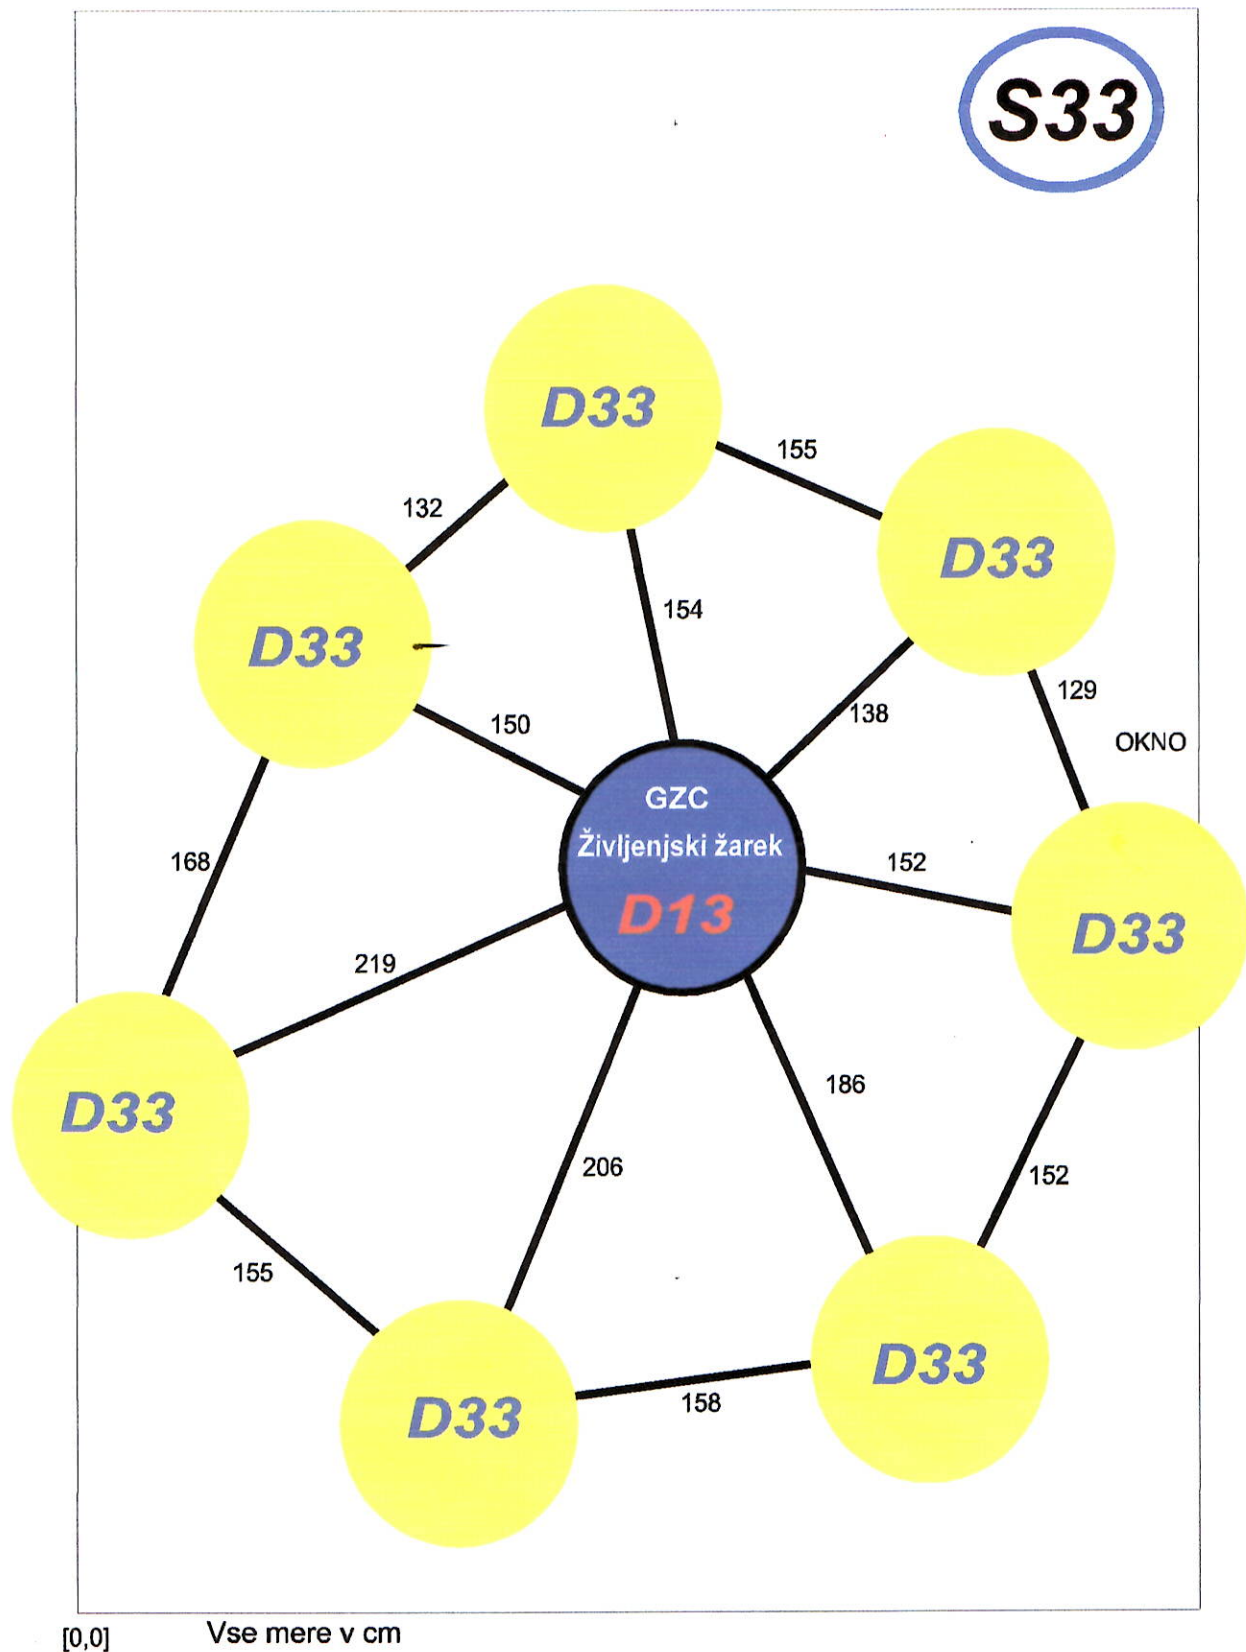

Odprta BIOkibernetična zanka

ALFA - življenjski žarek

COPYRIGHT BY ATI E&I d.o.o. Ljubljana

BETA - smrtni žarek

COPYRIGHT BY ATI E&I d.o.o. Ljubljana

Zaprta BIOkibernetična zanka

ALFA - življenjski žarek

BETA - smrtni žarek