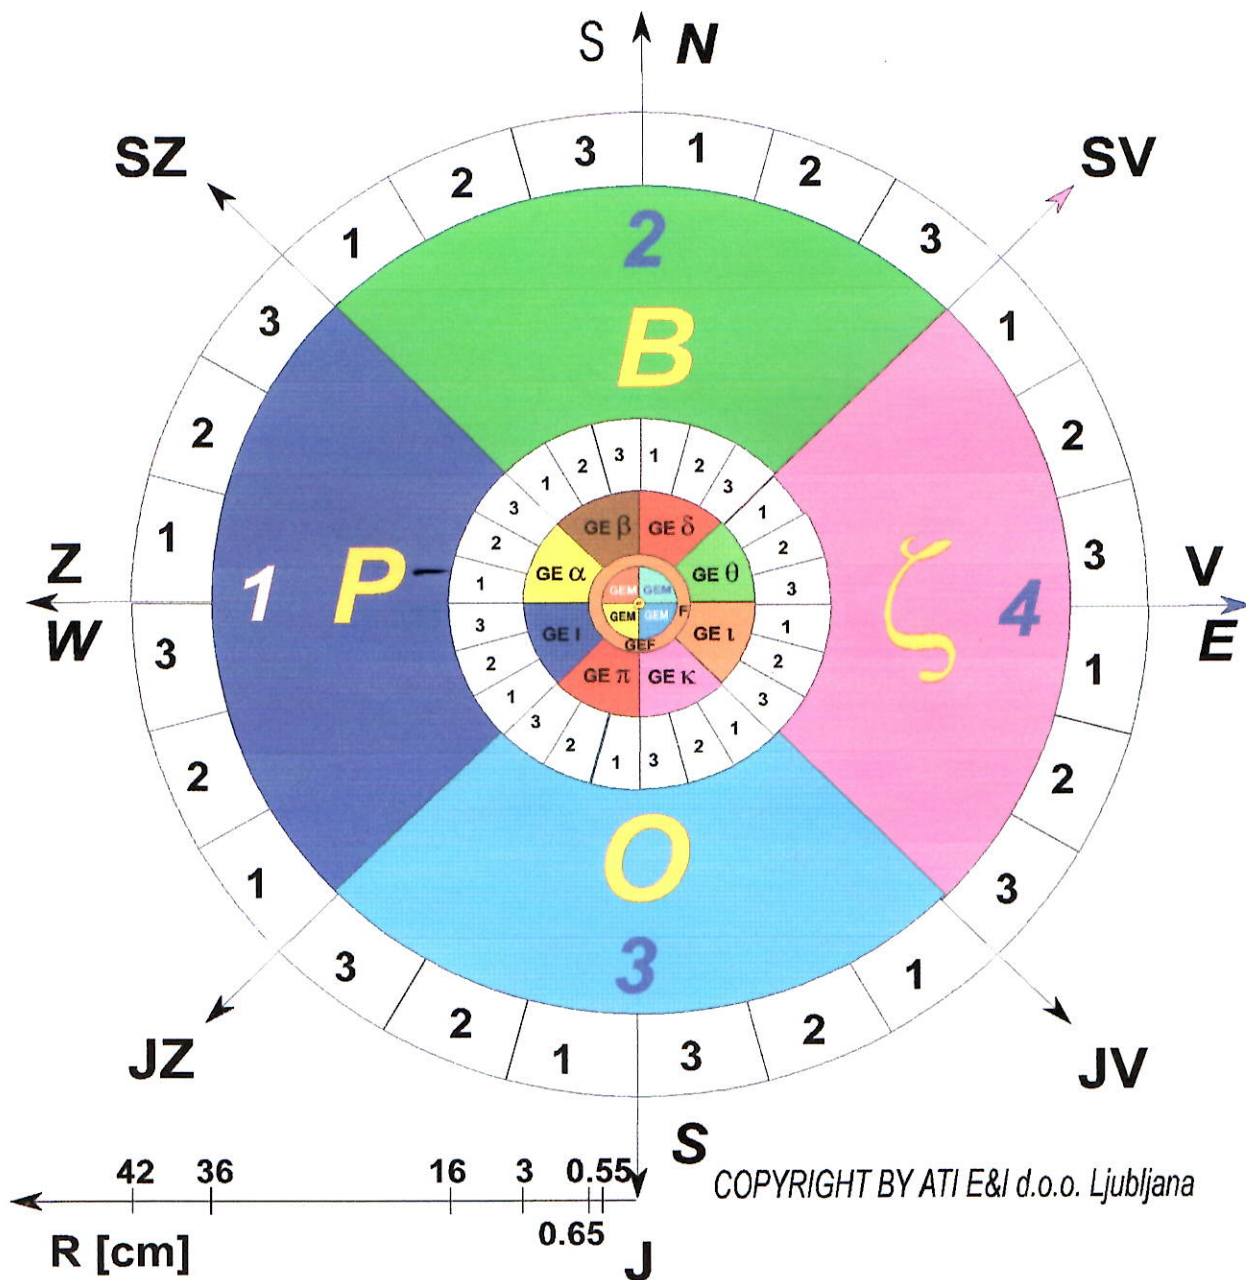

Odprta BIOkibernetična zanka

ALFA - življenjski žarek

COPYRIGHT BY ATI E&I d.o.o. Ljubljana

BETA - smrtni žarek

COPYRIGHT BY ATI E&I d.o.o. Ljubljana

Zaprta BIOkibernetična zanka

ALFA - življenjski žarek

BETA - smrtni žarek