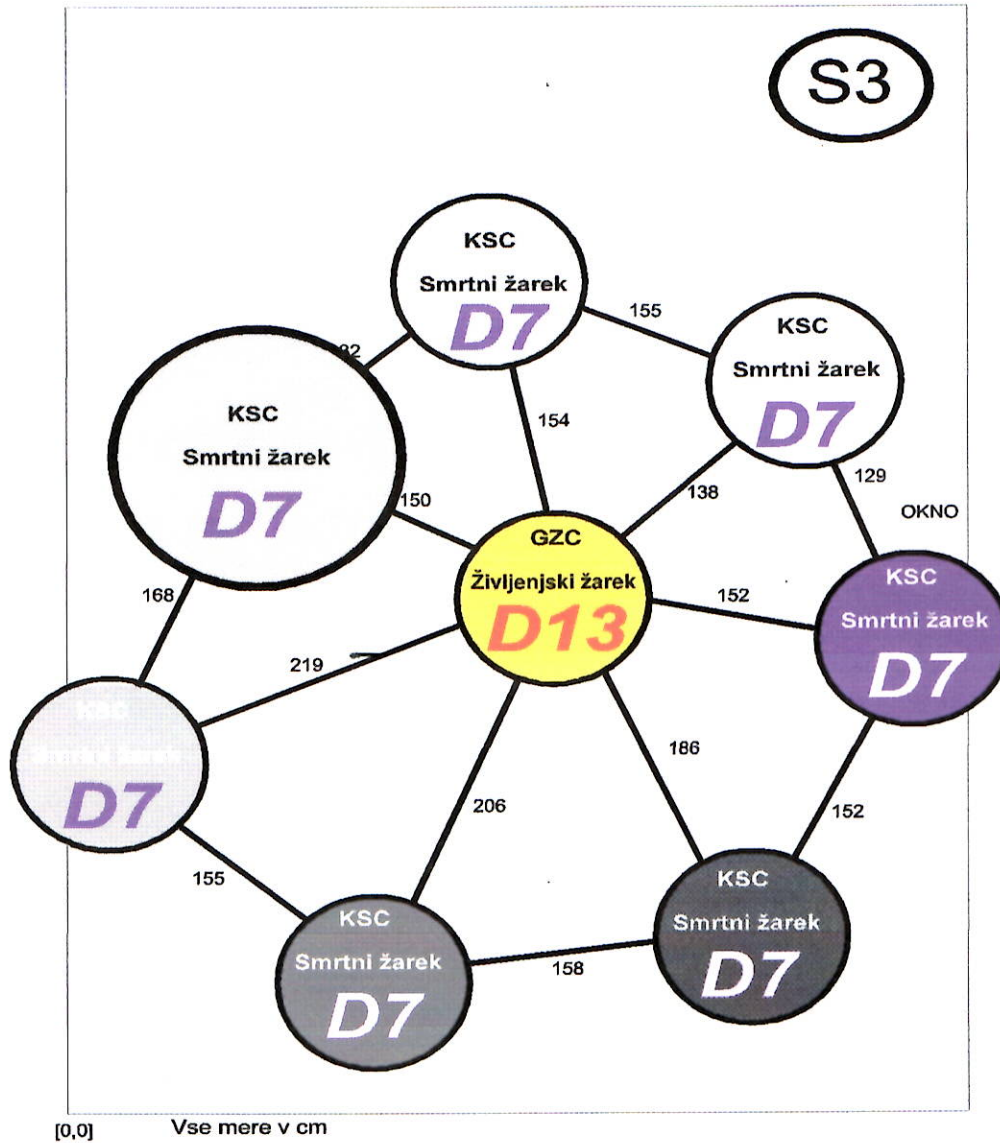

Odprta BIOkibernetična zanka

ALFA - življenjski žarek

COPYRIGHT BY ATI E&I d.o.o. Ljubljana

BETA - smrtni žarek

COPYRIGHT BY ATI E&I d.o.o. Ljubljana

Zaprta BIOkibernetična zanka

ALFA - življenjski žarek

BETA - smrtni žarek