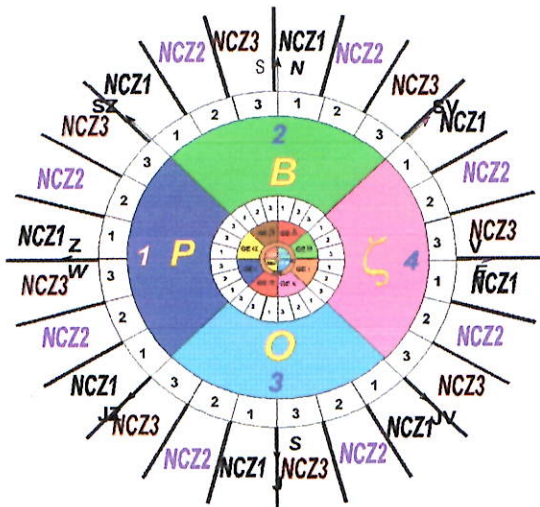

Odprta BIOkibernetična zanka

ALFA - življenjski žarek

COPYRIGHT BY ATI E&I d.o.o. Ljubljana

BETA - smrtni žarek

COPYRIGHT BY ATI E&I d.o.o. Ljubljana

Zaprta BIOkibernetična zanka

ALFA - življenjski žarek

BETA - smrtni žarek