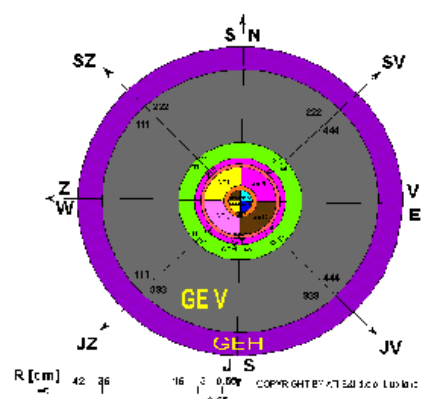

BETA - smrtni žarek