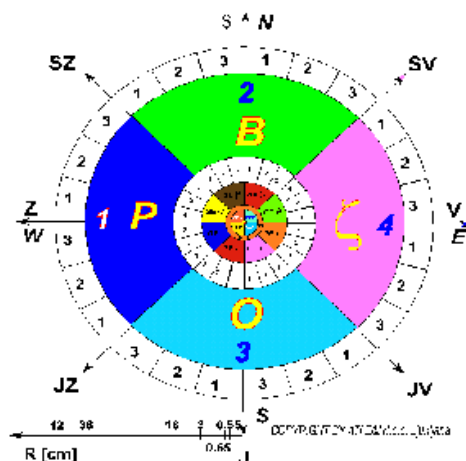

Žarke lahko BIO kibernetško usposobljen človek vidi, sliši, čuti, z uporabo merilne BIO tehnologije MS VDP in ustreznih BIO šablon tudi izmeri in seveda uporablja.

Delovanje žarkov nadzorujejo tri Superinteligence. Imenoval sem jih BETA (sedma dimenzija), ALFA (trinajsta dimenzija) in S-ALFA ki deluje v vseh dimenzijah do dimenzije neskončno. S-ALFA BIO tehnologijo sem imenoval novo znanost: BIO fiziko več dimenzionalnega prostora (BIF VDP)

Za evidentiranje merilnih rezultatov vsega kar človek proizvaja in uporablja uporabljamo tri merilne tabele. D13, D33 in GX33. Za meritve in uporabo BIO tehnologije S-ALFA zelo enostavno uporabljamo BIO šablone v katerih so vpisane ustrezne programske kode in ustrezní programski moduli, ki nam omogočajo komunikacijo z S-ALFA, dostop do več dimenzionalnega prostora v katerem živimo odkar je S-ALFA generirala našo galaksijo in začela z razvojem vseh BIO sistemov na našem planetu ter za uporabo vrhunske BIO tehnologije S-ALFA, ki uporablja tehnologijo materije in antimaterije, ki omogoča večno zdravje, srečo in blagostanje za vse, ustrezno duhovno razvite zemljane.

ALFA - življenjski žarek