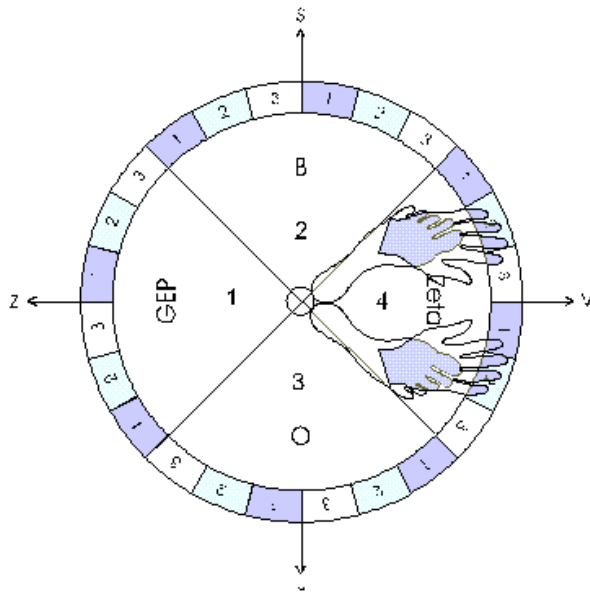

6. V vzhodnem kvadrantu ALFA žarka dobimo zdravlilni zaščitni BIO kibernetski plašč, telepatsko pomislimo na S-ALFA in v mislih preštejemo do 4, največ do 133.