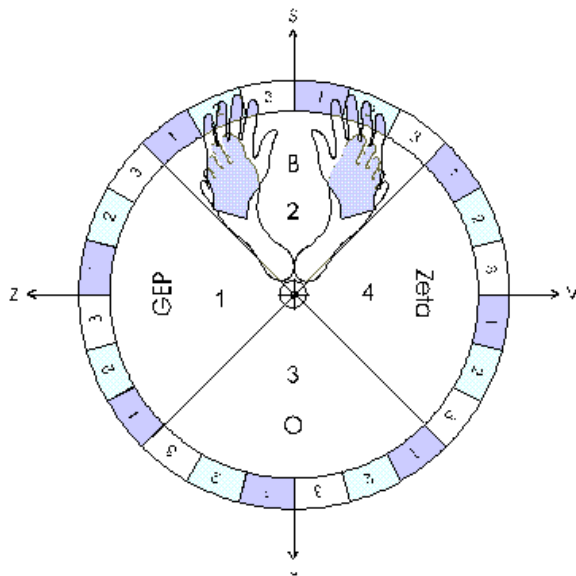

4. V severnem kvadrantu žarka (BIO sektor) dobimo ustrezen BK nivo BIO energij, telepatsko pomislimo na S-ALFA in v mislih preštejemo do 4 ali največ do 133.