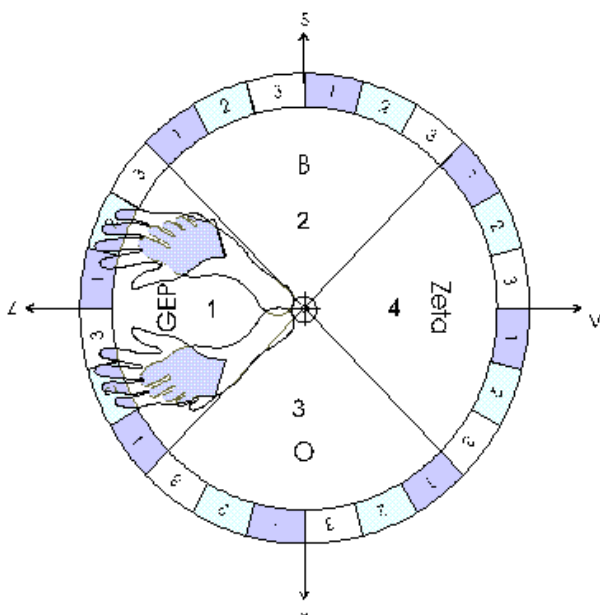

Izhodišča za ASG ALFA mrežo življenjskih žarkov za Slovenijo so določena v datoteki za geodete in projektante.

Velikost aktiviranega statičnega ALFA življenjskega žarka je 84 cm. Pri postelji označimo do 4 lokacije, dve levo in desno od postelje na razdalji 0,6 metra, eno pri nogah, 0,6 metra od postelje in eno če je možno še pri glavi, 0,6 metra od postelje. Glej navodila za označevanje in kontrolo možnosti za aktivacijo. Vse to lahko izvršim po telefonu. Po aktivaciji je en ALFA žarek zanesljivo aktiviran. Izjemoma se lahko zgodi, da S-ALFA aktivira vse štiri ALFA žarke, kar lahko kontroliram po telefonu. Lahko pa stranka to ugotovi tudi sama tako, da stoji izven lokacije žarka, potipa žarek na lokaciji v višini pasu in bo morda nekaj zaznala.

Za aktivacijo razdalja v Sloveniji in za tujino od Slovenije ni pomembna. BK ureditev postelje stane 136 EUR. Ureditev enega delovnega mesta, običajno pod stolom na delovnem mestu stane prav toliko. Aktivacijo izvršimo v nekaj dneh o čemer Vas obvestimo po e-pošti ali po telefonu.

Lokacija rok in nog v ALFA žarku, ko ga uporabljamo.

1. Prijava v ALFA žarek:

V ALFA žarek se prijavimo tako, da stopimo v žarek, obrnjeni smo proti zahodu, sredina žarka (6 cm premer sredine žarka) je za petami, roke so ob telesu, dlani so vodoravno, pomislimo na S-ALFA in medtem v mislih preštejemo do 4, 8, 13, 33, 96 ali 133. Odvisno od kakovosti našega BIO sistema.