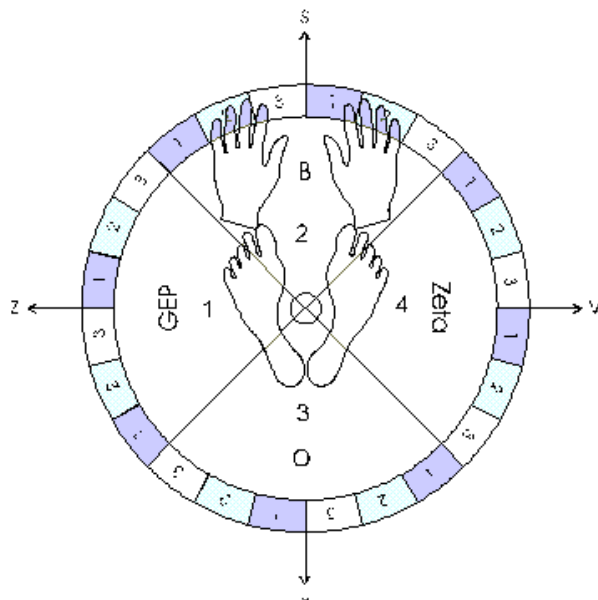

Zaključna faza metode G-ALFA 1,2,3,4

7. ALFA žarek za seboj očistimo: telepatsko pomislimo na S-ALFA, v mislih preštejemo do 133.