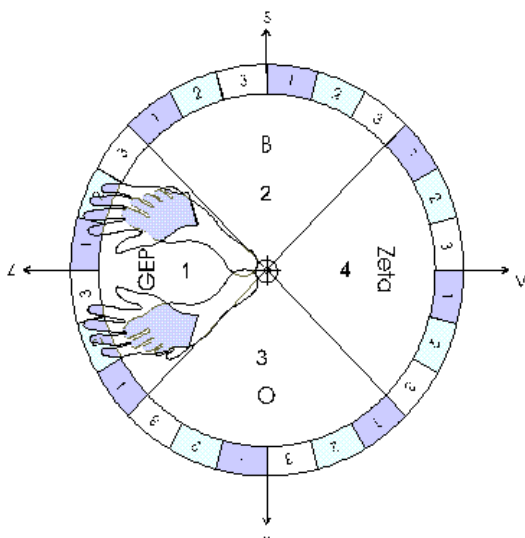

Uporaba ALFA žarka po metodi G-ALFA 1,2,3,4:

Vedno stojimo tako, da imamo sredino žarka, njegov 6 cm del za petami, noge pri prstih narazen za cca 90 stopinj in gledamo v ustrezno smer po kompasu in sicer:

3. V zahodnem kvadrantu žarka se BK očistimo tako, da telepatsko pomislimo na S-ALFA in v mislih preštejemo do 4 ali največ do 133.