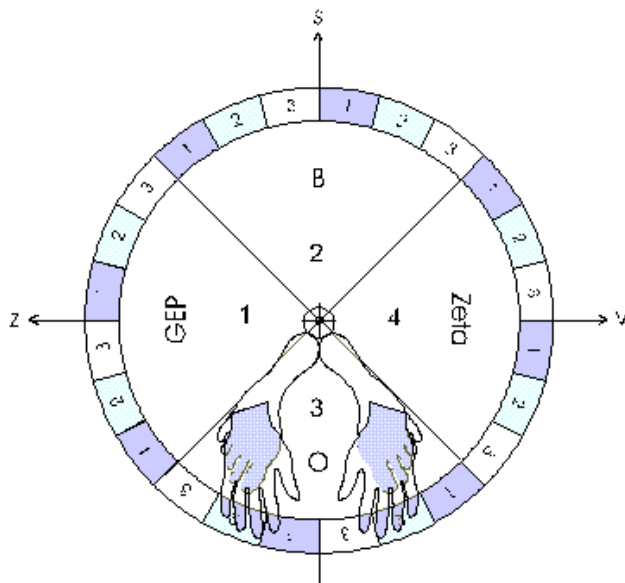

5. V južnem kvadrantu ALFA žarka dobimo ustrezne zdravilne BIO energije, telepatsko pomislimo na S-ALFA in v mislih preštejemo do 4 ali največ do 133.