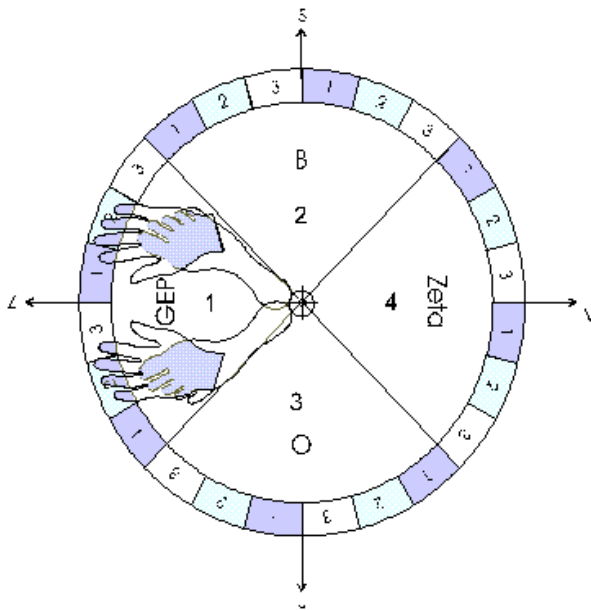

8. Iz lokacije ALFA žarka se odjavimo: telepatsko pomislimo na S-ALFA, v mislih preštejemo do 13, pomislimo, prepuščam se v Vaše varstvo in zapustimo ALFA žarek.

Pomembno:

ALFA življenjski žarek sam po sebi ničesar ne naredi. Ko stopimo v BETA smrtni žarek pa ta BETA žarek takoj škodljivo deluje, na začetku deluje kot izvrstno BIO kibernetško mamilo, posledice pa nastopijo kasneje. Takoj začnemo dobivati škodljive BIO energije. BETA žarki so v obljudenih področjih v večini. Razlog je ta, ker stroka (vsi BETA generirani BIO sistemi) uporablja napačno oblikovanje objektov in infrastrukture, napačno oblikovan nakit, steklenice, embalažo itd. predvsem pa ne razume, kako deluje človekov BIO sistem, kje je izvor bolezni telesa in psihe in da se lahko pozdravimo le z **EKOLOŠKO pridelano hrano po metodi S-ALFA, ki zraste le na lokaciji SPA**, kjer so vsi BETA smrtni žarki izključeni. Nekaj kmetij jo že uporabljajo. Rezultati so odlični, glej merilne rezultate.

ALFA žarek moramo pred uporabo aktivirati, glej navodila za uporabo metode G-ALFA 1,2,3,4 in se od njegove uporabe tudi odjaviti.

S-ALFA Super inteligenca lahko generira tudi dinamični S-ALFA žarek, ki nas spremlja kjer koli se gibljemo. Na www.ati-e-import.si glejte aktivacija dinamičnega S-ALFA žarka. Potrebujemo le BIO šablono VŽ, na kateri so BIO kibernetške kode, ki nam uporabo dinamičnega S-ALFA žarka omogočajo. Z njegovo uporabo si zdravi rešujemo večino problemov, ki nas tarejo. Za bolnike, pa imamo na razpolago tudi druge BIO šablone, ki omogočajo popolnoma vse kar potrebujemo za zdravo življenje.

Vse potrebne podrobnosti so v literaturi za samouke in na e-naslovu. slavko.gorenc@telemach.net