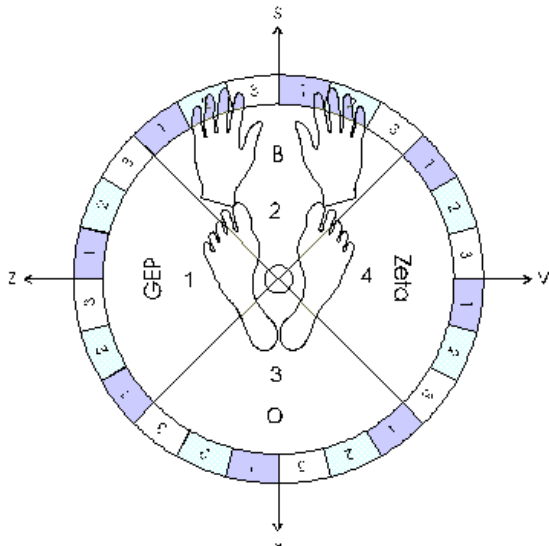

2. Vzdrževanje ALFA žarka:

ALFA žarek očistimo tako, da smo obrnjeni proti severu. Sredina žarka je med nogami, roke, kot pri prijavi, pomislimo na S-ALFA in v mislih preštejemo do 4 ali največ do 133-